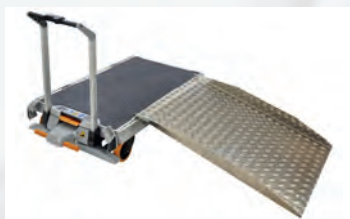

Skydd

Special

Vagn - Saxbord - Bakgavellyft - *Allt i ett!*

**FÖLJER MED
DIG ÖVERALLT**

 **xetto**

GÅR ATT LEASA

Artikelnr:	HO1003-0811-02
Kapacitet:	250 kg
Batteri:	Li-Ion 14,4/6 Ah
Hjul:	160 mm
Bredd:	830 mm
Längd:	1370 mm
Höjd:	Min 265 mm / Max 1080 mm
Vikt:	95 kg
Färg:	Svart
Lastyta:	1175 mm x 800 mm
Max insteg:	800 mm
265-1080 mm:	20 sekunder

Xetto tillbehör:

Lastningsramp Xetto

Billaddare Xetto

Extrabatteri Xetto

Spännband med karbinhake

Lastsäkringsnät

Spännband med airline-fäste

Gå in på www.micrologistic.com för att se alla produkter.